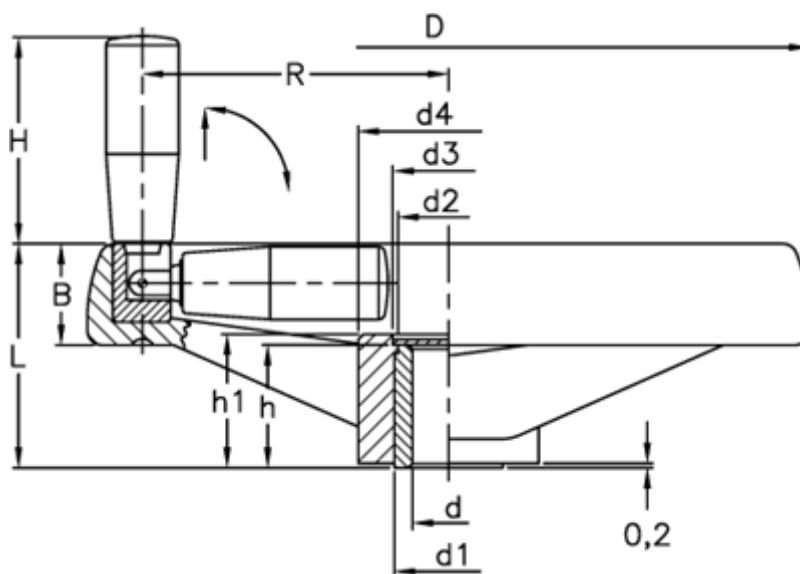

Article number: 2301078971R
 Description: E+G Handwheel
 VRTP.300+IR-A26

Measures

B	= 36	H	= 90
C (N m)	= 480	h	= 43
D	= 298	h1	= 46
d1	= 40	L	= 78
d2	= 37	L (J)	= 36
d3	= 42	R	= 127
d4	= 66		
d H7	= 26		